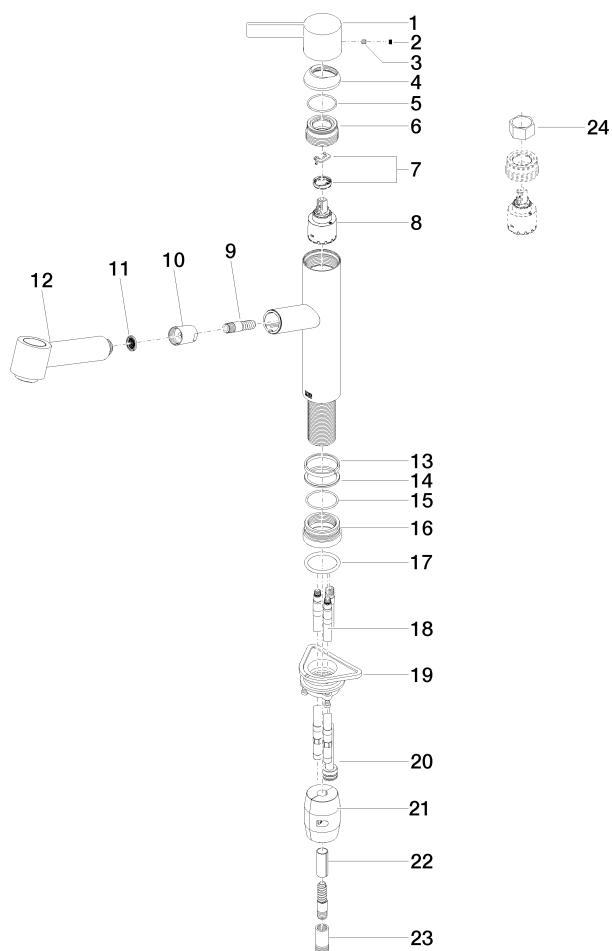

33 875 760

33 875 760

Liste des pièces de rechange

N°	Article Numéro	Désignation	Fréquence de montage	Délai de livraison
1	09 20 76 001-00	poignée	1	10
2	90 31 20 109 00 90	bonde de fond	1	2
3	90 31 11 030 00 90	tige	1	2
4	09 28 30 012-00	hotte	1	10
5	09 14 10 102 90	joint	1	2
6	09 24 04 270 90	écrou	1	2
7	90 28 10 148 00 90	accessoires	1	2
8	90 15 05 064 00 90	cartouche	1	2
9	04 30 02 121 00-00	flexible	1	10
10	90 24 03 255 00-00	douille	1	10
11	09 23 01 039 90	tamis	1	2
12	90 12 11 098 00-00	douche	1	10
13	09 14 15 029 90	anneau	1	2
14	09 28 10 144 90	anneau	1	2
15	09 14 10 034 90	joint	1	2
16	09 27 76 001-00	rosace	1	10
17	09 14 10 036 90	joint	1	2
18	04 30 04 098 00 90	flexible	2	60
19	04 30 11 040 00 90	set de fixation	1	2
20	04 28 20 067 00 90	tuyau	1	2
21	04 21 50 010 00 90	accessoires	1	2
22	09 30 03 038 90	flexible	1	2
23	90 24 03 253 00 90	adaptateur	1	2
24	90 30 09 031 00 90	clé à écrou	1	2