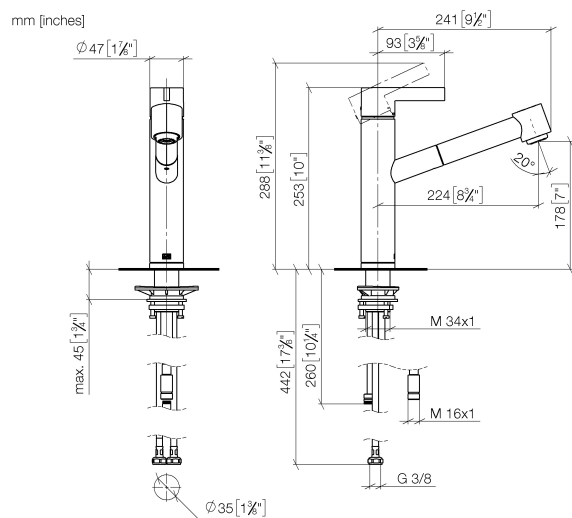

33 875 760

Diagramme de débit

Certificats

Belgaqua_21-027- LGA_28656. GDV_0400277.
27_3.